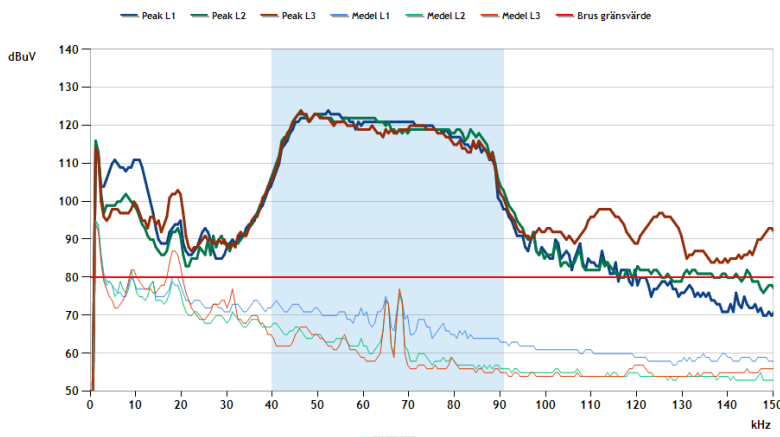

VECKA 38

PRIME system finns nu på många platser runt om i Europa. Bild 1 visar tydligt PRIME kommunikationen på samtliga tre faser och bild 2 visar kommunikationen under 24 timmar. Bild 2 visar även, som du kan se, att kommunikationen mer eller mindre pågår hela tiden vilket är ett kännetecken för PRIME. Kommunikationen är dels för att skicka mätvärden men definitivt för att mätarna och koncentratorn hela tiden ska finna och upprätta de bästa kommunikationsvägarna.

Bild 1

Bild 2

Bilderna är från MFA600

PS - MFA Viewer är nu testad och fungerar alldeles utmärkt med Windows 10.

FORTSÄTTNING FÖLJER...

Jag kommer att skicka e-post till dig på fredagar och bilderna du kommer att se är från olika nätbolag i Sverige med olika typer av system och med olika svårigheter gällande elnätskommunikationen. Vill du inte ha denna information fortsättningsvis så hör av dig med