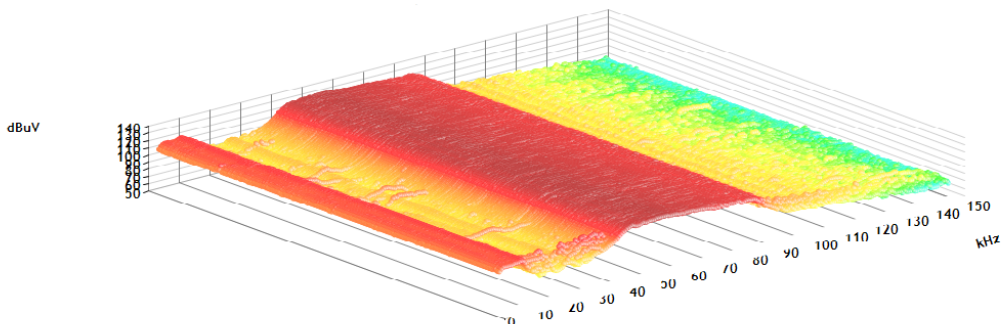

VECKA 38

PRIME system finns nu på många platser runt om i Europa. Bild 1 visar tydligt PRIME kommunikationen på samtliga tre faser och bild 2 visar kommunikationen under 24 timmar. Bild 2 visar även, som du kan se, att kommunikationen mer eller mindre pågår hela tiden vilket är ett kännetecken för PRIME. Kommunikationen är dels för att skicka mätvärden men definitivt för att mätarna och koncentratorn hela tiden ska finna och upprätta de bästa kommunikationsvägarna.

Bild 1

Bild 2

Bilderna är från MFA600

PS - MFA Viewer är nu testad och fungerar alldeles utmärkt med Windows 10.

FORTSÄTTNING FÖLJER...

Jag kommer att skicka e-post till dig på fredagar och bilderna du kommer att se är från olika nätbolag i Sverige med olika typer av system och med olika svårigheter gällande elnätskommunikationen. Vill du inte ha denna information fortsättningsvis så hör av dig med