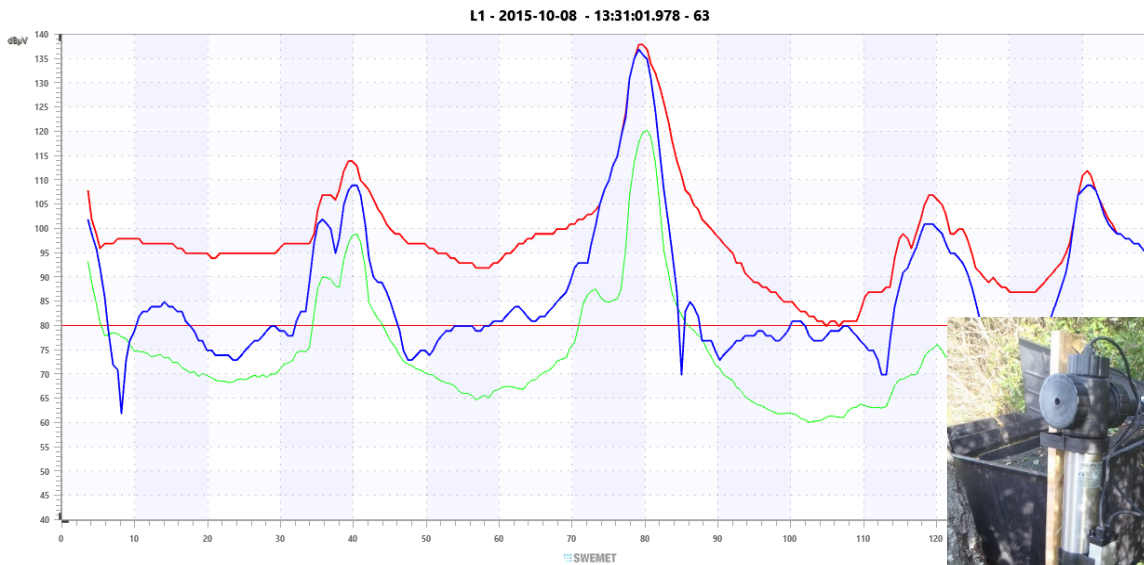

VECKA 45

Lampor som inte fungerar helt korrekt förekommer alldeles för ofta. Och du som har hittat någon typ av lampa/lampor och har en mfa-fil eller bild är jag intresserad utav. Skriv gärna några rader om produkten.

Nedan är dammbelysning.

Du som nu har Viewer 2.5 hoppas du nyttjar de nya funktionerna. Har du frågor så hör av dig!

FORTSÄTTNING FÖLJER...

Jag kommer att skicka e-post till dig på fredagar och bilderna du kommer att se är från olika nätbolag i Sverige med olika typer av system och med olika svårigheter gällande elnätskommunikationen. Vill du inte ha denna information fortsättningsvis så hör av dig med

ERIC