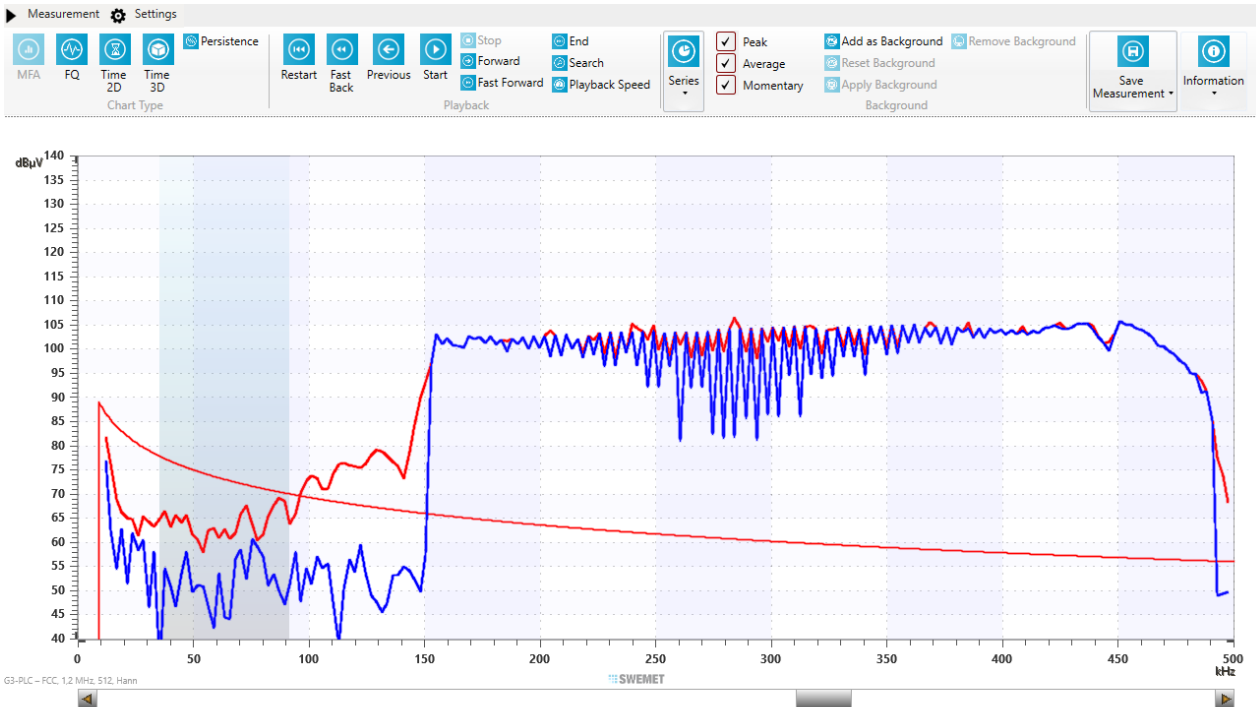

VECKA 6

Att kommunicera på FCC bandet har du kanske hört talas om, bilden nedan visar en G3 signal på FCC bandet.

Har du anmält dig till MFA-dagen 10 mars?

FORTSÄTTNING FÖLJER...

Jag kommer att skicka e-post till dig på fredagar och bilderna du kommer att se är från olika nätbolag i Sverige med olika typer av system och med olika svårigheter gällande elnätskommunikationen. Vill du inte ha denna information fortsättningsvis så hör av dig med