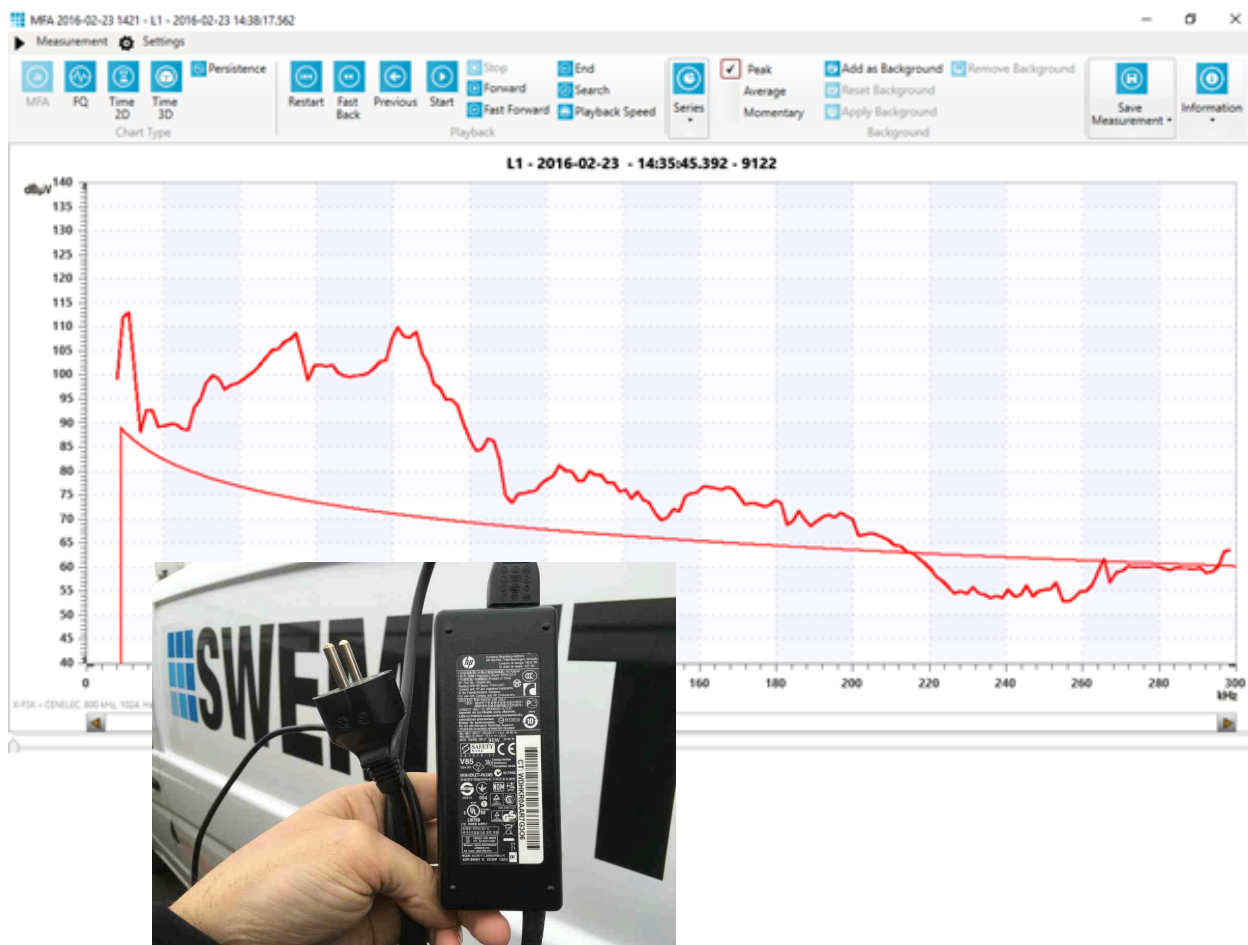

VECKA 8

I veckan fick jag följa med en av våra fälttekniker, Ulf Lindroth, på ett ärende där en PLC störning funnits en tid. Det tog inte många minuter innan Ulf kunde peka på vilket hus störningen kom ifrån och 10 minuter senare kom han tillbaka med ännu en nätadapter till en HP dator.

Just nätadapterar till HP datorer och skrivare förekommer ofta som "störkällor" hos oss. Därför tog jag kontakt med HP för att undersöka lite mer. Ett ärende finns nu hos dem och fortsättning följer.

FORTSÄTTNING FÖLJER...

Jag kommer att skicka e-post till dig på fredagar och bilderna du kommer att se är från olika nätbolag i Sverige med olika typer av system och med olika svårigheter gällande elnätskommunikationen. Vill du inte ha denna information fortsättningsvis så hör av dig med

ERIC